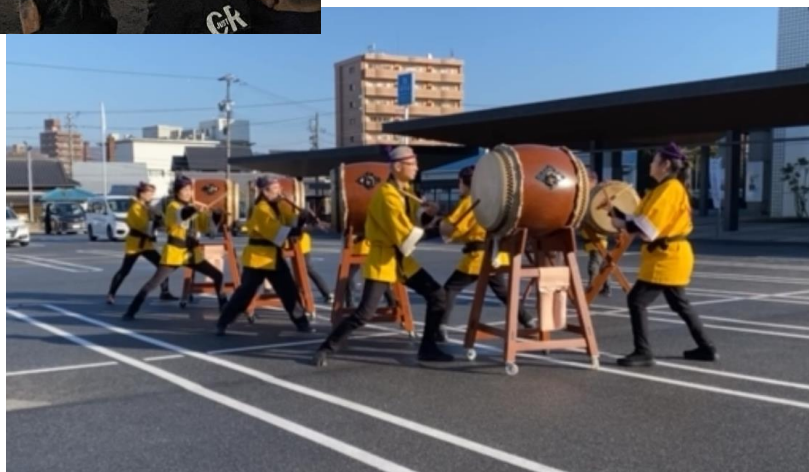

土岐津町元旦
ジョギングウォーキング大会→