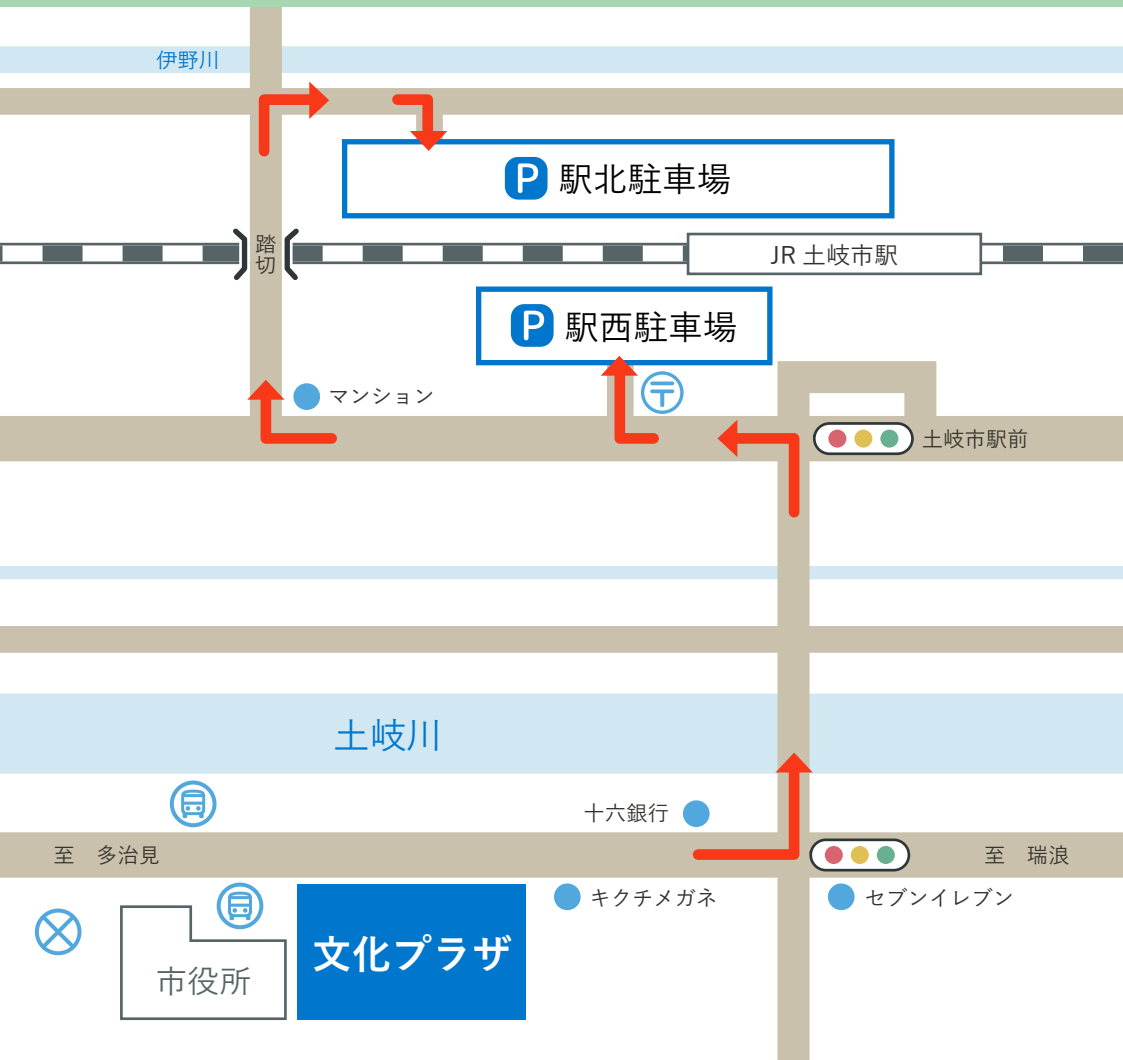

土岐市駅周辺駐車場案内図

駅西駐車場

土岐市泉町 615-6

67 台

24 時間

最初の 2 時間は無料
以降 30 分ごとに 50 円加算

住所

駐車台数

利用可能時間

利用料金

駅北駐車場

土岐市泉郷町 1 丁目 22

374 台

24 時間

最初の 12 時間は 300 円
以降 6 時間ごとに 200 円加算