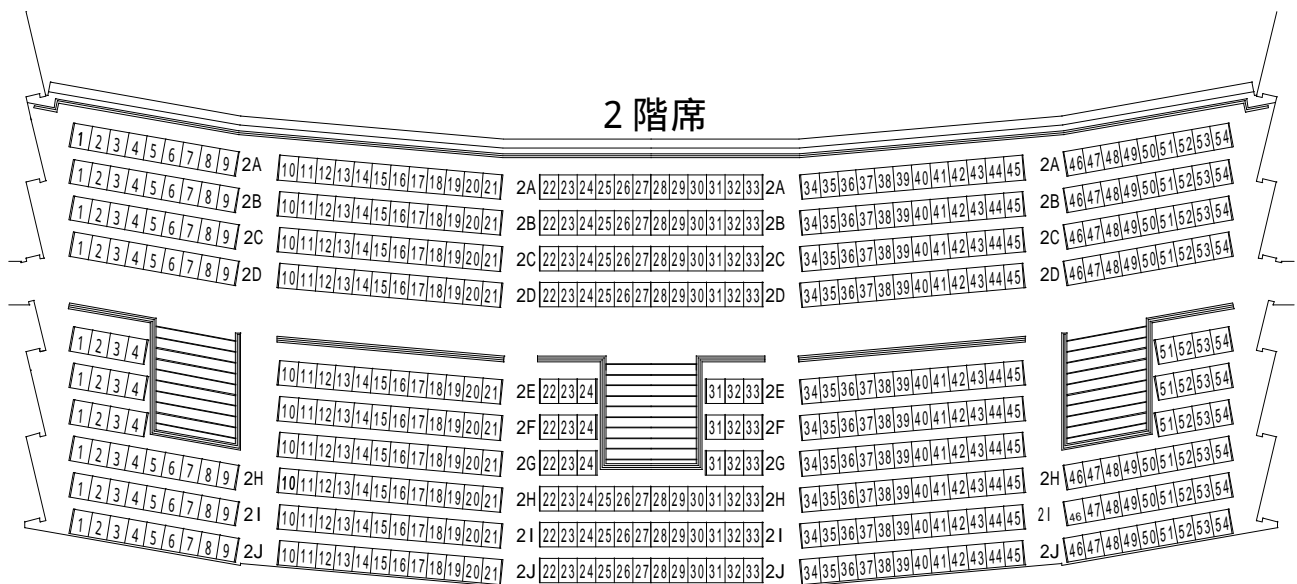

サンホール座席表

舞 台

客席総数 1500席	1階席 1008席
	2階席 492席

オーケストラピット
A ~ F 178席(可動席)

車イスのお客様につきましては、舞台向かって右扉1箇所のみのお入りとなります。
2階席へは階段しかございませんので、ご了承ください。

尚、非常時の際には向かって左扉からも、館外に出られます。ご確認をお願いします。