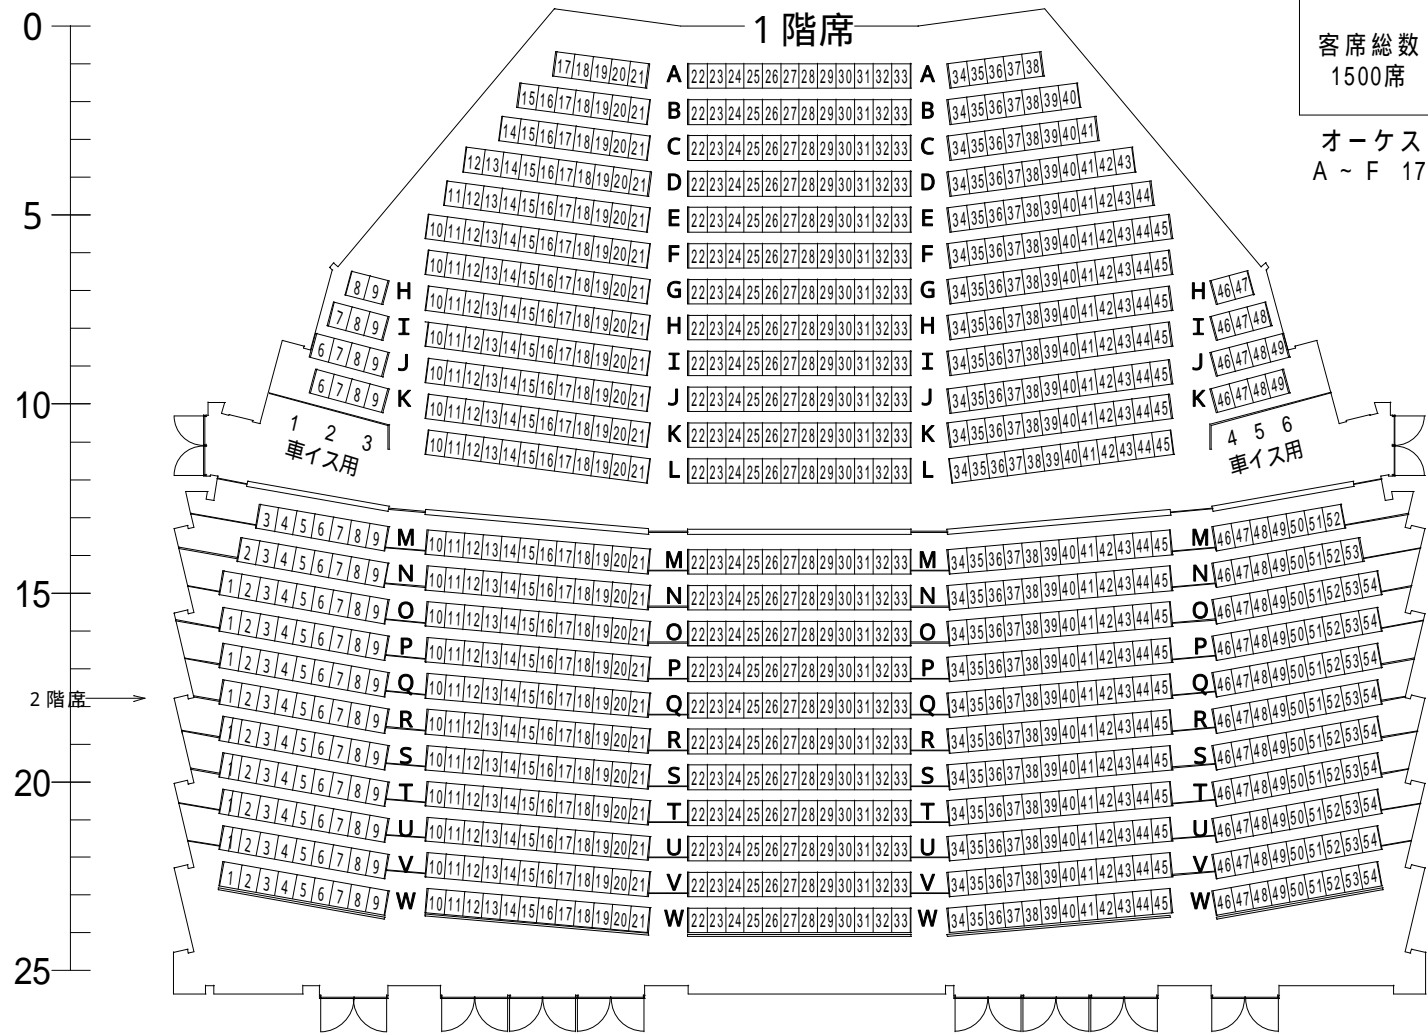

サンホール座席表

舞 台

客席総数 1500席	1階席 1008席
	2階席 492席

オーケストラピット
A ~ F 178席(可動席)

車イスのお客様につきましては、舞台向かって右扉1箇所のみのお入りとなります。
2階席へは階段しかございませんので、ご了承ください。

尚、非常時の際には向かって左扉からも、館外に出られます。ご確認をお願いします。